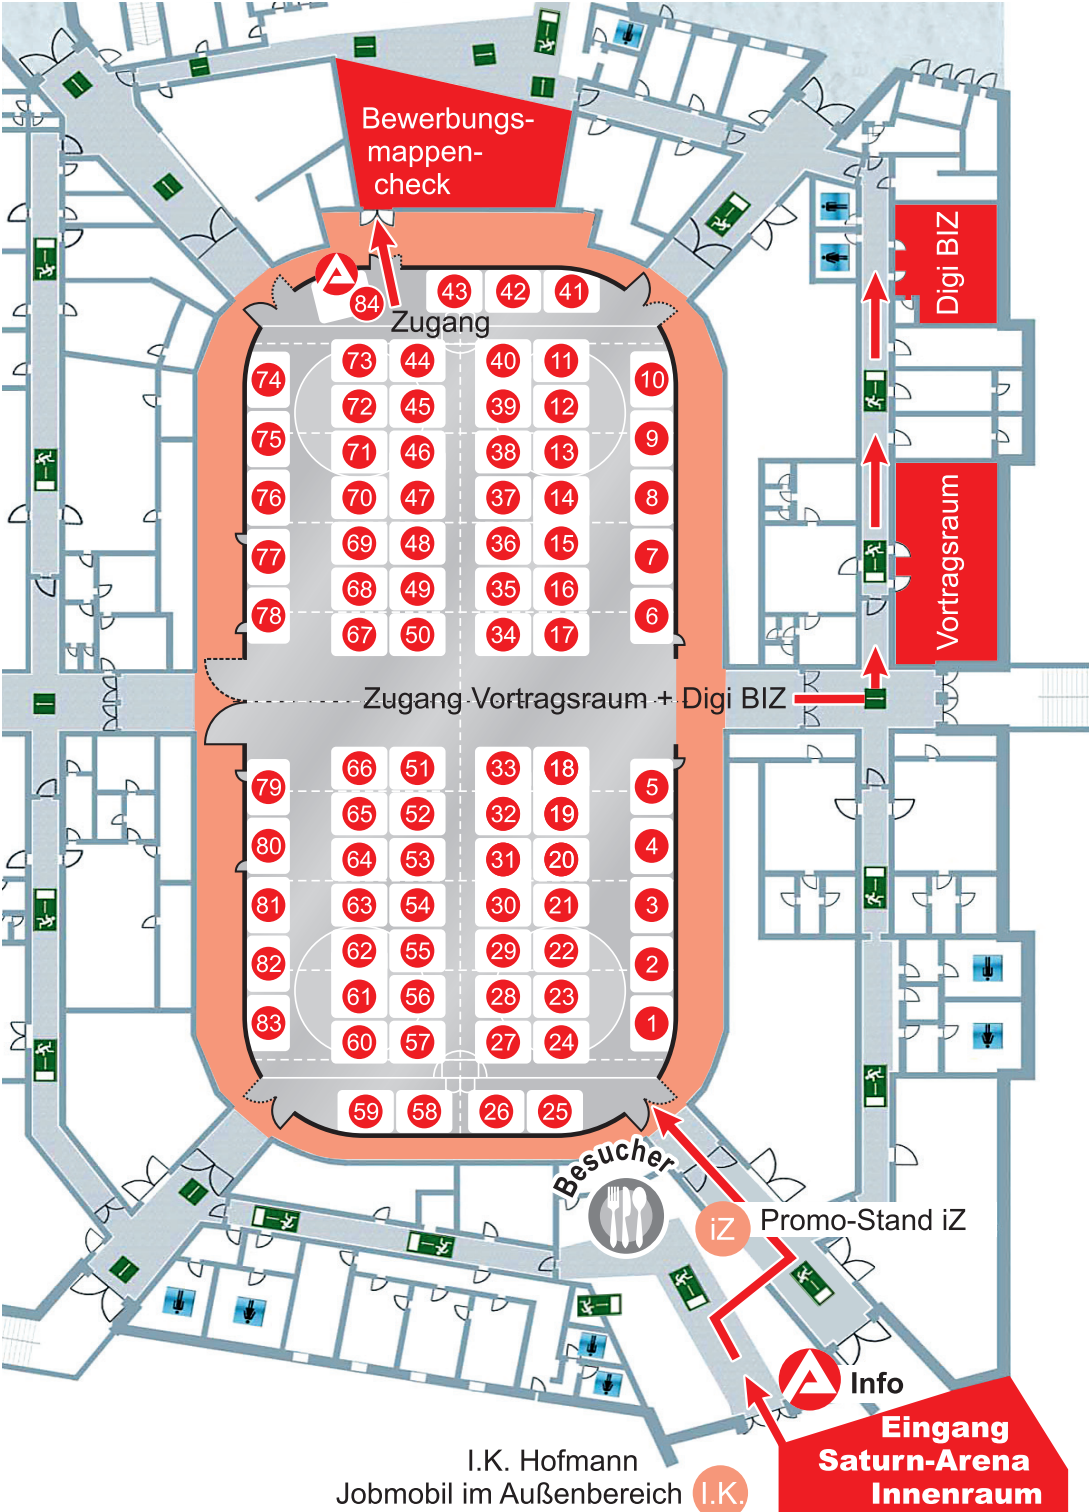

AUSSTELLERVERZEICHNIS

Eingangsbereich Süd - INFO

- 51 - adKOMM Software GmbH & Co. KG
- 84 - Agentur für Arbeit Ingolstadt
- 06 - Airbus Defence and Space GmbH
- 17 - ALDI Süd Regionalgesellschaft Geisenfeld
- 69 - Allianz Beratungs- und Vertriebs AG
- 49 - Anita Kerner Intensivpflege GmbH & Co. KG
- 32/33 - AOK Bayern Direktion Ingolstadt
- 36 - ARS Altmann AG
- 13 - Audi BKK
- 42 - Backstube Wünsche
- 22 - Basell Polyolefine GmbH
- 04 - Bauhaus GmbH & Co. KG Bayern
- 26 - Bay. Hotel- & Gaststättenverband DEHOGA Bay. e.V.
- 39/40 - Bayernoil Raffineriegesellschaft mbH
- 45 - BayWa AG
- 56 - BBZ Berufsbildungszentrum Gesundheit Ingolstadt
- 37 - BERA GmbH
- 64 - Berufsschule für Altenpflege & Altenpflegehilfe
- 44 - Bildungswerk der Bayerischen Wirtschaft (bbw)
- 82 - Binderholz Deutschland GmbH
- 02 - Bischöfliches Ordinariat Eichstätt
- 21 - Bundespolizeiakademie - Einstellungsberatung München
- 28 - Caritasverband für die Diözese Eichstätt e.V.
- 29 - Caro Personalservice Bayern GmbH
- 58 - DAA Ingolstadt
- 50 - Deutsche Post AG, Niederlassung BRIEF Freising
- 41 - EDEKA Handelsgesellschaft Südbayern mbH
- 55 - EPOS CAT GmbH
- 25 - EURO Ingolstadt e.V.
- 27 - FREIHOF Kugler, Dr. Hackl, Huber, Neumayer
- 30/31 - FS Management GmbH & Co. KG
- 77 - Gebrüder Peters Ausbildungs GmbH
- 79 - GGSD Gemeinnützige Gesellschaft für soziale Dienste
- 67 - Globus Fachmärkte GmbH & Co. KG Ingolstadt
- 14/15 - GSB Sonderabfall - Entsorgung Bayern GmbH
- 52 - HBPO Ingolstadt GmbH
- 48 - HELIOS Klinik Kipfenberg
- 63 - HiPP-Werk Georg Hipp OHG
- 78 - IHK Akademie / IHK für München & Oberbayern
- 34 - I.K. Hofmann GmbH
- 54 - Ingolstadt Village (Value Retail Management Germany GmbH)
- 66 - inlingua Sprachenschule & inlingua Berufsfachschule
- 53 - inotec GmbH Innovative Kunststofftechnik
- 43 - Jobcenter Ingolstadt
- 10 - joblocal GmbH (Ingolstadt.JOBS.de)

- 68 - JR Personal GmbH
- 18/19 - Karrierecenter der Bundeswehr
- 23 - Kaspersky Laps GmbH
- 75 - KESSEL AG
- 24 - Leadev BV & Co. KG
- 76 - Lebenshilfe Werkstätten der Region 10 GmbH
- 05 - Maschinenring Personaldienste GmbH
- 72 - Media Markt Saturn
- 80 - MTG Wirtschaftskanzlei Dr. Reuthlinger & Breig & Partner GbR
- 03 - Neuberger Anlagen Technik AG
- 46/47 - Neuberger Milchwerke GmbH & Co. KG
- 81 - Orizon GmbH
- 09 - Passauer Wolf Berufsfachschule für Physiotherapie
- 57 - Peter Praunsmändtl GmbH & Co. KG
- 35 - PRIMARK Ltd. & Co. KG
- 44 - procedo by gps GmbH
- 59 - PROSIS GmbH
- 30/31 - Schabmüller Automobiltechnik GmbH
- 65 - Schaeffler Technologies AG & Co. KG
- 71 - Schanzer Zeitarbeit GmbH
- 01 - Scherr + Klimke AG
- 74 - Schirm GmbH (Imperial Logistics International)
- 11 - Schreinerei L. Mayr GmbH & Co. KG
- 61/62 - Spörer AG
- 07 - Staatl. Berufsfachschulen Neuburg
- 38 - Sulzer GmbH
- 08 - SYNERGIE Personal Deutschland GmbH
- 60 - Technische Hochschule Ingolstadt
- 12 - Tuja Zeitarbeit GmbH
- 20 - United Services GmbH
- 73 - WBS TRAINING AG
- 70 - WipflerPLAN Planungsgesellschaft mbH
- 16 - Wittmann & Hofmann AG
- 83 - XERVON Instandhaltung GmbH

Eingangsbereich Süd - Empfangsbereich